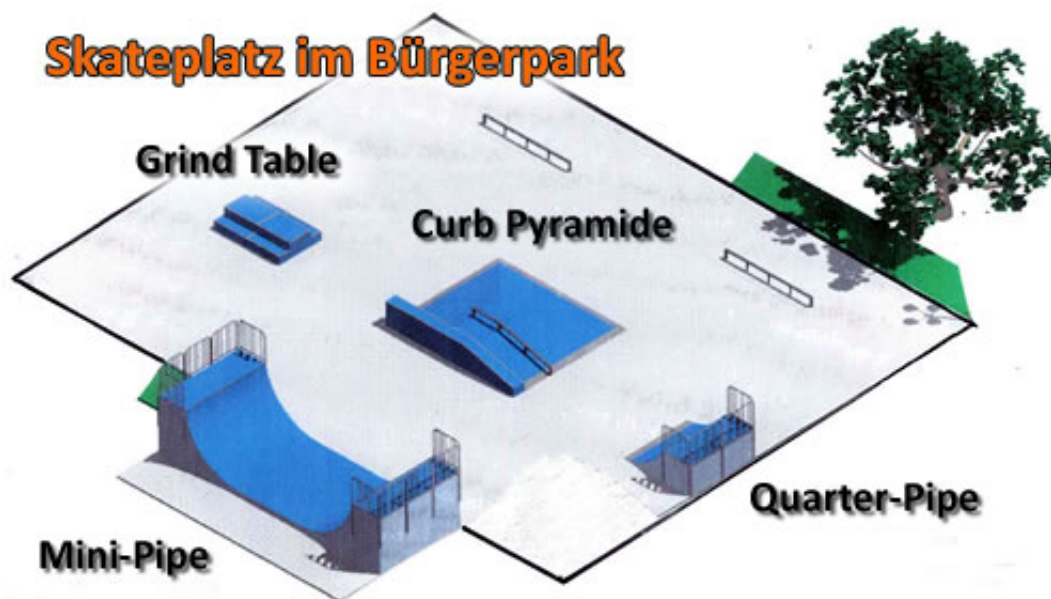

Skateplatz im Bürgerpark

Ob Skaten, Pushen, Sliden oder Grinden die Skater finden im Bürgerpark einen Skateplatz, der mit ortsansässigen Skatern entwickelt wurde.

Hier können sie auf Half-Pipe, Quarter-Pipe, Curb-Pyramide, Grind-Table und Rails ihr Können zeigen oder mit anderen Skatern einfach Spaß an diesem Sport haben.

Größeninformationen:

- Grind Table (L=300cm; B=200cm; H=35/65cm)
- Curb-Pyramide (L=595cm; B=535cm; H=65/98cm)
- Quarter-Pipe (L=330cm; B=300cm; H=120cm; r=240cm)
- Mini-Pipe (L=1050cm; B=375cm; H=220cm; r=240cm)